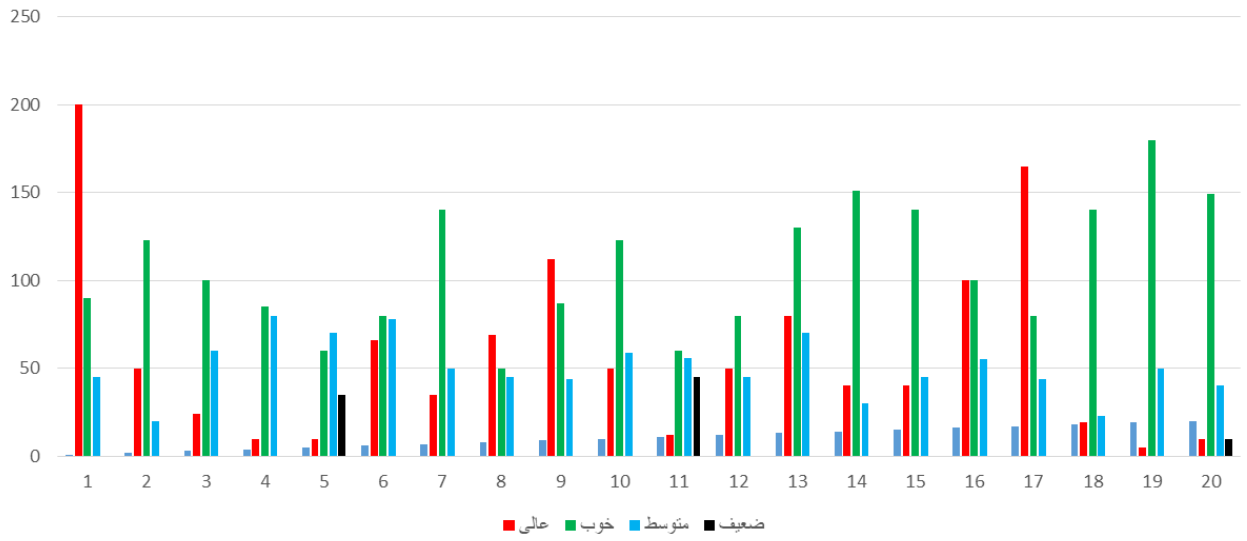

نظرسنجی اعضا (رضایتمندی %)

سوالات	عالی	خوب	متوسط	ضعیف
1	200	90	45	0
2	50	123	20	0
3	24	100	60	0
4	10	85	80	0
5	10	60	70	35
6	66	80	78	0
7	35	140	50	0
8	69	50	45	0
9	112	87	44	0
10	50	123	59	0
11	12	60	56	45
12	50	80	45	0
13	80	130	70	0
14	40	151	30	0
15	40	140	45	0
16	100	100	55	0
17	165	80	44	0
18	19	140	23	0
19	5	180	50	0
20	10	149	40	10